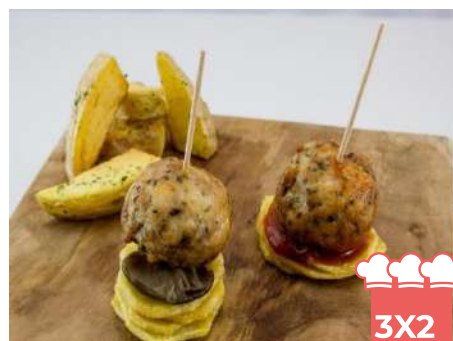

ALBONDIGA DE
POLLO ESTILO
CASERO 1X60

Ref:2377 1 Caja X 60 Uds.
0,30 €/UD

**¡Una sola referencia o en combinación!
Hasta fin de existencia.**

Congelado Refrigerado Ambiente

Promoción válida del 22/05 al 26/05