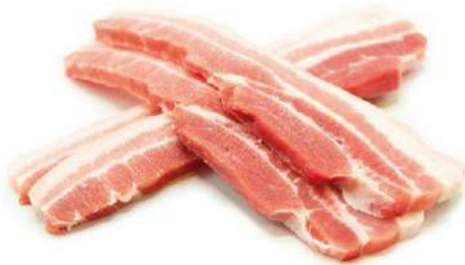

FILETE MERLUZA C/P 4/6 PBI SUD

3003 - 2 Caja X 5 Kg.
Precio tarifa: 4,95 KG
Descuento: 20 %
3,95 € / KG

SARDINA ENTERA 15/20

1869 - 3 Bolsas X 1 Kg.
Precio tarifa: 2,70 KG
Descuento: 26 %
1,99 € / KG

LONGANIZA CRIOLLA

1451 - PESO VARIABLE
Precio tarifa: 4,75 KG
Descuento: 9 %
4,30 € / KG

PANCETA FILETEADA FRESCA

89 - PESO VARIABLE
Precio tarifa: 4,95 KG
Descuento: 13 %
4,30 € / KG

ANCHOA MARIPOSA

4066 - 6 Botes X 540 Esc.
Precio tarifa: 20,50 BT
Descuento: 15 %
17,40 € / BT

- ✓ 60 Piezas por bote aprox.
- ✓ Tamaño: 11 – 12 cm aprox.
- ✓ La unidad te sale 29 cts.

100% Cabra

RULO DE QUESO DE CABRA

53 - 2 Unidades X 1 Kg.
Precio tarifa: 9,75 KG
Descuento: 23 %
7,50 € / KG

• Dale la vuelta a la hoja!!!