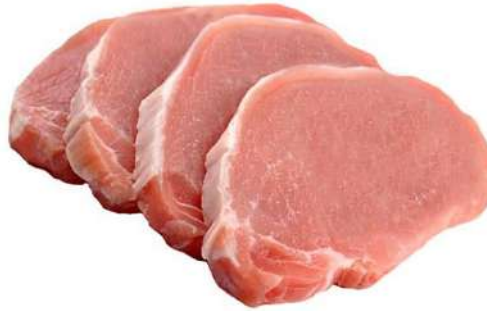

POTÓN TUBO IQF ""S""

66 - 1 Caja X 6 Kg.
Precio tarifa: 3,95 KG
Descuento: 24 %

2,99 € / KG

CREP DE NUTELLA

2501 - 24 Unidades X 70 Grs.
Precio tarifa: 1,27 UD

- **1 X 1, COMPRA UNA CAJA Y LLÉVATE OTRA DE REGALO.** (La ud. te sale a 0,64 €)

- *Dale la vuelta a la hoja!!!*

CINTA LOMO DE CERDO

506 - 1 Caja X 12 Kg.

Precio tarifa: 2,80 KG

Descuento: 7 %

2,60 € / KG

- ✓ Cinta de lomo entera, la más versátil.
- ✓ Para que puedas hacer el corte que prefieras o utilizarla entera.

CINTA LOMO FILETEADA

659 - 1 Caja X 5 Kg.

Precio tarifa: 3,75 KG

Descuento: 11 %

3,35 € / KG

- ✓ Corte normal 9/10 mm.
- ✓ Del congelador directo a la plancha.
- ✓ Ideal para platos combinados, segundos platos, bocadillos, etc.