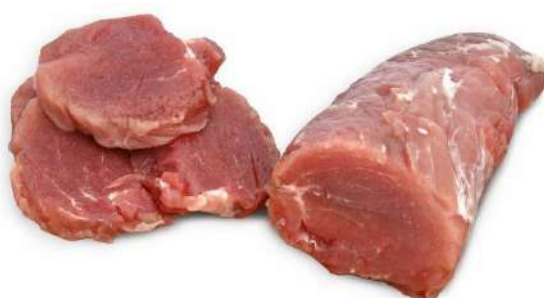

SOLOMILLO DE CERDO FRESCO

Ref:87 PESO VARIABLE

~~8,25 €/KG~~

7,45 €/KG

9%

Congelado
Refrigerado
Ambiente

Promoción válida del 10/02 al 14/02