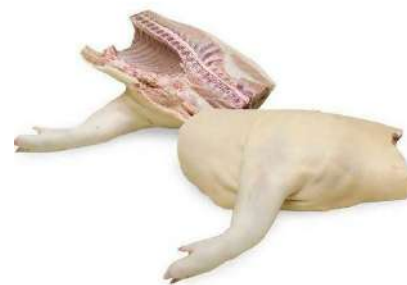

la mejor oferta de la semana

SOLOMILLO DE CERDO

Ref:523 1 CAJA X 6 KG.
~~6,95 €/KG~~

5,75 €/KG 17%

CINTA DE LOMO CERDO CONGELADA

Ref:506 1 CAJA X 12 KG.
~~4,60 €/KG~~

3,75 €/KG 18%

COCHINILLO A CUARTOS 1/1,5