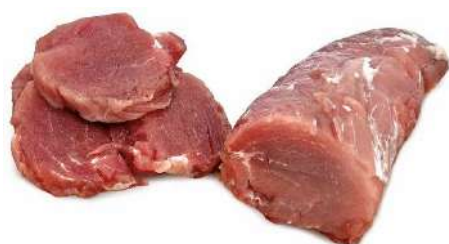

la mejor oferta de la semana

SOLOMILLO DE CERDO

Ref:523 1 CAJA X 6 KG.
~~6,95 €/KG~~

5,75 €/KG 17%

CINTA DE LOMO CERDO CONGELADA

Ref:506 1 CAJA X 12 KG.
~~4,60 €/KG~~

3,75 €/KG 18%

COCHINILLO A CUARTOS 1/1,5

Ref:2336 PESO VARIABLE.
~~15,95 €/KG~~

10,75 €/KG 32%

BOQUERÓN ENTERO MEDITERRÁNEO 45/55

Ref:1413 1 CAJA X 4 KG.
~~4,25 €/KG~~

2,99 €/KG 29%

COLA DE ALISTADO

Ref:410 12 ESTUCHES X 1 KG.
~~26,75 €/KG~~

22,95 €/KG 14%